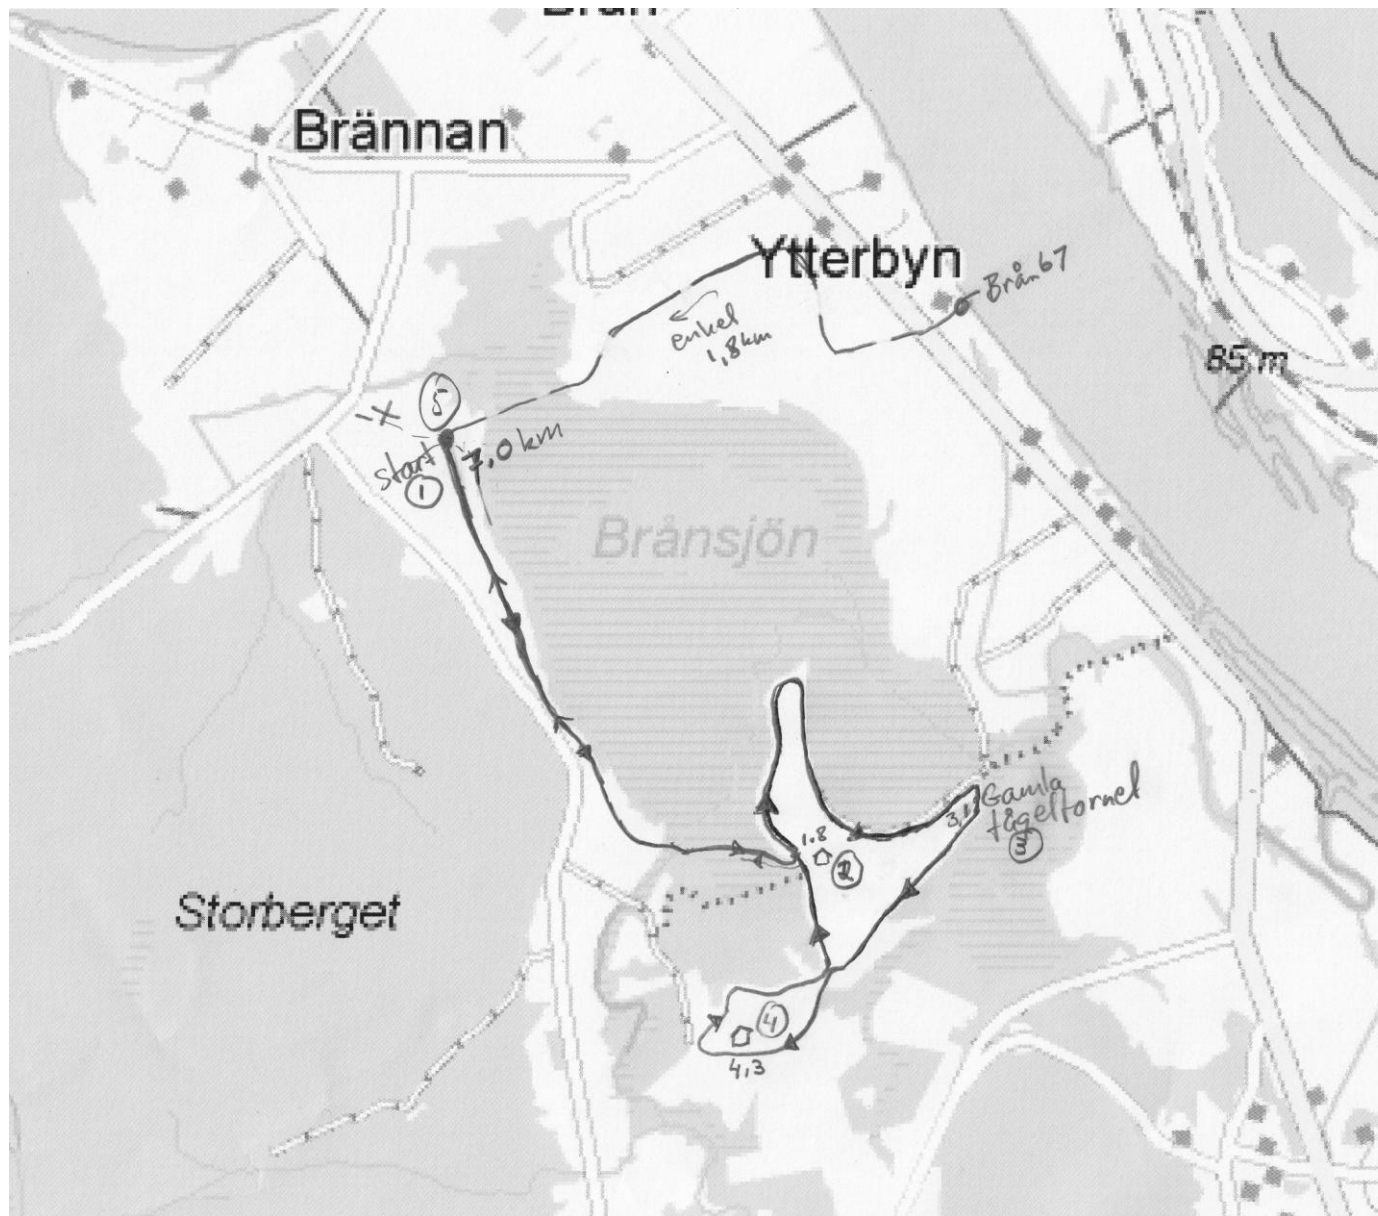

Skidspåret i Brån. Total längd enligt karta (1) till (5) 7,0 km.  
Maximal höjdskillnad (gissningsvis) 3 meter.

- (1) Start och Mål (5)
- (2) Lada (1) -> (2) 1,8 km
- (3) Gamla fågeltornet (1) -> (3) 3,1 km
- (4) Lada (1) -> (4) 4,3 km
- (5) Mål (1) -> (5) 7,0 km

Uppmätt med Nokia Sportstracker (GPS)  
2011-01-30

Bild från sportstracker